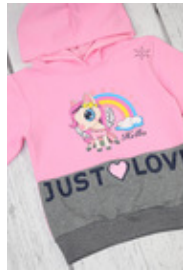

KOLOR: 2, AMARANT , BEŻOWY, BEŻOWY-ECRU, BIAŁO - CZERWONA , BIAŁO - GRAFITOWY , BIAŁO - CZERWONY , BIAŁO -RÓŻOWA, BIAŁO-GRANATOWY, BIAŁO-CZARNY, BIAŁO-RÓŻOWO-SZARY, BIAŁO-RÓŻOWY, BIAŁO-SZARA, BIAŁY, BIAŁY SZARY CZARNY , BIAŁY SZARY GRANATOWY, BIAŁY ŻÓŁTY CZARNY SZARY, BIAŁY-CZARNY-CZERWONY, BORDO , BRĄZOWY, BRUDNY RÓŻ, BRZOSKWINIA, BRZOSKWINIA - SZARY , BRZOSKWINIA -GRAFIT , BRZOSKWINIA -GRANAT , BRZOSKWINIOWY-BIAŁY, BŁĘKITNA , BŁĘKITNY , BŁĘKITNY-GRANATOWY, CAPPUCINO , CHABER, CHABER CZARNY , CHABROWY, CIEMNO SZARY, CIEMNY GRANAT, CZARNO-SZARY, CZARNY, CZARNY -RÓŻOWY, CZARNY KOKARDA, CZARNY SERCE, CZARNY-CZERWONY , CZARNY-GRAFIT, CZERW, CZERWONY, CZERWONY-CZARNY, CZERWONY-GRANATOWY, ECRU, ECRU - RÓŻ , ECRU -CZARNY, ECRU- RÓŻ, FIOLETOWY, FUKSJA , GRAFIT, GRAFIT - RÓŻ , GRAFIT - RÓŻ 2 , GRAFIT-CZARNY, GRAFIT-SZARY, GRAFIT-SZARY - BIAŁY, GRANAT, GRANAT CHABROWY, GRANAT-POMARAŃCZ, GRANAT-RÓŻ,