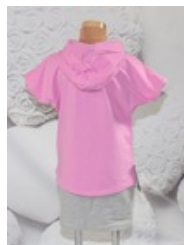

## BLUZKA Z KAPTUREM MYSZKA PL 134-164

CENA: **45,00** PLN

CZAS WYSYŁKI: 24 GODZINY

PRODUCENT: INNY PRODUCENT

PRODUKT DOSTĘPNY W NASTĘPUJĄCYCH  
WARIANTACH:

ROZMIAR: 1-3 LAT, 10-12, 10-12 LAT, 10-16 LAT ,  
104, 104-110, 104-116, 11-13 LAT, 110, 110-116,  
1152-158, 116, 116-122, 116-122, 116-128,  
116-134, 12-18 MIES, 122, 122-128, 122-128, 128,  
128-134, 128-140, 128/134, 13 CM X 14 CM , 13-14  
20-23, 134, 134-140, 134-146, 134-146, 134-152,  
134140, 14, 14-16CM 23-28 , 140, 140-146,  
140-152, 140/146, 146, 146-152, 146-158, 15-17  
24-27, 152, 152-158, 152-164, 152/158, 158,  
158-164, 16, 16-122, 164, 164-170, 164/170, 170,  
170/176, 176, 18, 18-20 28-31 , 18-22 CM 28-36 ,  
18-24 MIES, 2-5, 2-5 LAT, 2-6 LAT, 21-22 32-34,  
23-24 35-38, 23-25 13,5-15CM , 23-26, 26-28 ,  
26-28 15,5- 16,5CM, 27,30, 27-29, 27-29/18-19CM,  
27-30, 28-134, 28-30 17-18 CM, 29-31, 3-5 LAT, 3-6  
M 10-13 , 30-32, 30-32/20-21 CM, 31-33 18-19 CM ,  
31-33 18-19 CM , 31-34, 32-34, 33-35, 34-36,  
35-37, 35-38, 35-40, 36-38, 37-39, 39-41, 4-6, 4-6  
LAT, 4-7 LAT , 40-42, 42, 42-44, 42-48, 42-50, 44,  
44-4, 44-46, 44-48, 44-52, 46, 46-48, 46-48, 46-50 ,  
46-52 , 46-62, 48, 48-50, 48-52, 48-54, 48-58, 5-7  
LAT, 5-9, 5-9 LAT, 50, 50-52, 50-54, 50-56, 50-58,  
50-60, 51, 52, 52-54, 52-56, 52-58, 54, 54-56,  
54-58, 56-58, 56-62, 6-12 LAT, 6-12M 14-16 , 6-9  
MIES, 62, 62-68, 68, 68-74, 7-10 LAT , 7-9 LAT, 74,  
74-80, 74/80, 80, 80-86, 86, 86-92, 86/92, 9-11 LAT,  
9-12 MIES., 9-14, 9-14 LAT , 92, 92-104, 92-98,  
92/98, 98, 98-104, 98/104, ONE SIZE, S, UNIWE,  
UNIWERSALNY

## OPIS PRZEDMIOTU

DZIEWCZĘCA BLUZKA Z KAPTUREM

W ODCIENIU **RÓŻU**

KAPTUR ZE ŚCIAĞACZEM - SZNUREK SREBRNY

KRÓTKI RĘKAWEK

NA PRZODZIE NADruk **MYSZKA MIKI**

TYŁ DŁUŻSZY OD PRZODU

BLUZKA WYPRODUKOWANA W POLSCE , 95% BAWELNA 5% ELASTAN