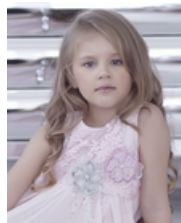

KOLOR: 2, AMARANT , BEŻOWY, BEŻOWY-ECRU, BIAŁO - CZERWONA , BIAŁO - GRAFITOWY , BIAŁO - CZERWONY , BIAŁO -RÓŻOWA, BIAŁO-GRANATOWY, BIAŁO-CZARNY, BIAŁO-RÓŻOWO-SZARY, BIAŁO-RÓŻOWY, BIAŁO-SZARA, BIAŁY, BIAŁY SZARY CZARNY , BIAŁY SZARY GRANATOWY, BIAŁY ŻÓŁTY CZARNY SZARY, BIAŁY-CZARNY-CZERWONY, BORDO , BRĄZOWY, BRUDNY RÓŻ, BRZOSKWINIA, BRZOSKWINIA - SZARY , BRZOSKWINIA -GRAFIT , BRZOSKWINIA -GRANAT , BRZOSKWINIOWY-BIAŁY, BŁĘKITNA , BŁĘKITNY , BŁĘKITNY-GRANATOWY, CAPPUCINO , CHABER, CHABER CZARNY , CHABROWY, CIEMNO SZARY, CIEMNY GRANAT, CZARNO-SZARY, CZARNY, CZARNY -RÓŻOWY, CZARNY KOKARDA, CZARNY SERCE, CZARNY-CZERWONY , CZARNY-GRAFIT, CZERW, CZERWONY, CZERWONY-CZARNY, CZERWONY-GRANATOWY, ECRU, ECRU - RÓŻ , ECRU -CZARNY, ECRU- RÓŻ, FIOLETOWY, FUKSJA , GRAFIT, GRAFIT - RÓŻ , GRAFIT - RÓŻ 2 , GRAFIT-CZARNY, GRAFIT-SZARY, GRAFIT-SZARY - BIAŁY, GRANAT, GRANAT CHABROWY, GRANAT-POMARAŃCZ, GRANAT-RÓŻ, GRANAT-ŻÓŁTY, GRANATOWO SZARY, GRANATOWY, GRANATOWY - ZIELONY ,