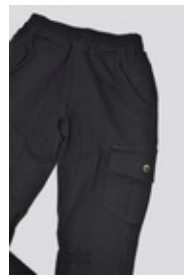

KOLOR: AMARANT , BEŻOWY, BEŻOWY-ECRU, BIAŁO - CZERWONA , BIAŁO - GRAFITOWY , BIAŁO - CZERWONY , BIAŁO -RÓŻOWA, BIAŁO-GRANATOWY, BIAŁO-CZARNY, BIAŁO-RÓŻOWO-SZARY, BIAŁO-RÓŻOWY, BIAŁO-SZARA, BIAŁY, BIAŁY SZARY CZARNY , BIAŁY SZARY GRANATOWY, BIAŁY ŻÓŁTY CZARNY SZARY, BIAŁY-CZARNY-CZERWONY, BORDO , BRĄZOWY, BRZOSKWINIA, BRZOSKWINIA -SZARY , BRZOSKWINIA -GRAFIT , BRZOSKWINIA -GRANAT , BRZOSKWINIOWY-BIAŁY, BŁĘKITNA , BŁĘKITNY , BŁĘKITNY-GRANATOWY, CAPPUCINO , CHABER CZARNY , CHABROWY, CIEMNO SZARY, CZARNO-SZARY, CZARNY, CZARNY -RÓŻOWY, CZARNY KOKARDA, CZARNY SERCE, CZARNY-CZERWONY , CZARNY-GRAFIT, CZERWONY, CZERWONY-CZARNY, CZERWONY-GRANATOWY, ECRU, ECRU - RÓŻ , ECRU -CZARNY, ECRU- RÓŻ, FIOLETOWY, FUKSJA , GRAFIT, GRAFIT - RÓŻ , GRAFIT - RÓŻ 2 , GRAFIT-CZARNY, GRAFIT-SZARY, GRAFIT-SZARY - BIAŁY, GRANAT CHABROWY, GRANAT-POMARAŃCZ, GRANAT-RÓŻ, GRANAT-ŻÓŁTY, GRANATOWO SZARY, GRANATOWY, GRANATOWY - ZIELONY , GRANATOWY TURKUS ŻÓŁTY, GRANATOWY-BIAŁY, GRANATOWY-SZARY, GROSZKOWO-CZARNY, GWIAZDKA , JASNOSZARY-ECRU, JASNY NIEBIESKI, JASNY RÓŻ, JASNY RÓŻ - CIEMNY RÓŻ, JASNY RÓŻ -CZARNY, JASNY RÓŻ - SZARY, JEANS, JEANS- GRANATOWY, JEANS-